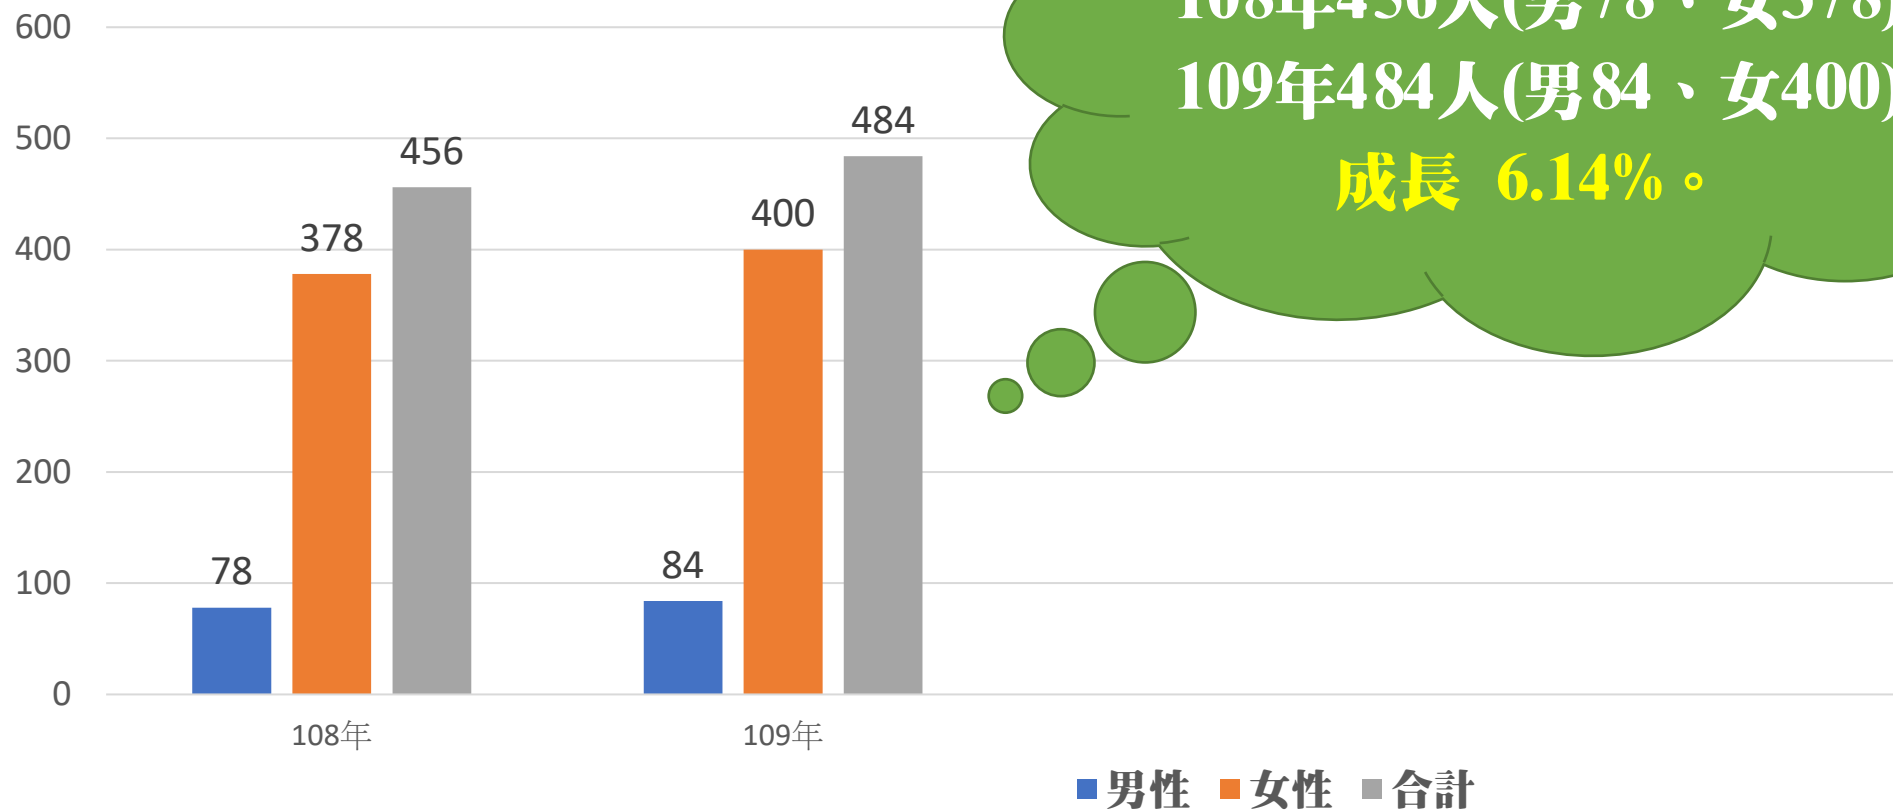

紫竹林精舍 香光志願服務隊

志工人數統計圖

單位：人